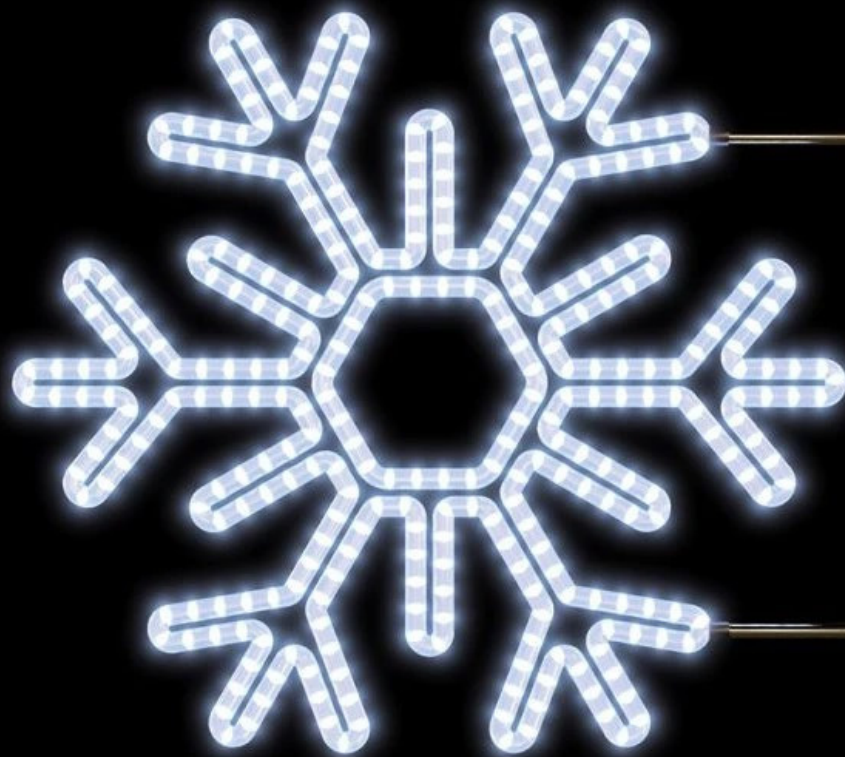

## VLOČKA 5, 120 cm

**Rozměry:**

120 x 120 cm

**Barevné varianty dekoru:**

studená bílá, teplá bílá, modrá.

Prvek je zakončený 1,3 m přívodním kabelem s klasickou vidlicí (v ceně ozdoby).

Možnost zakončení konektorem Gesis s IP 68.