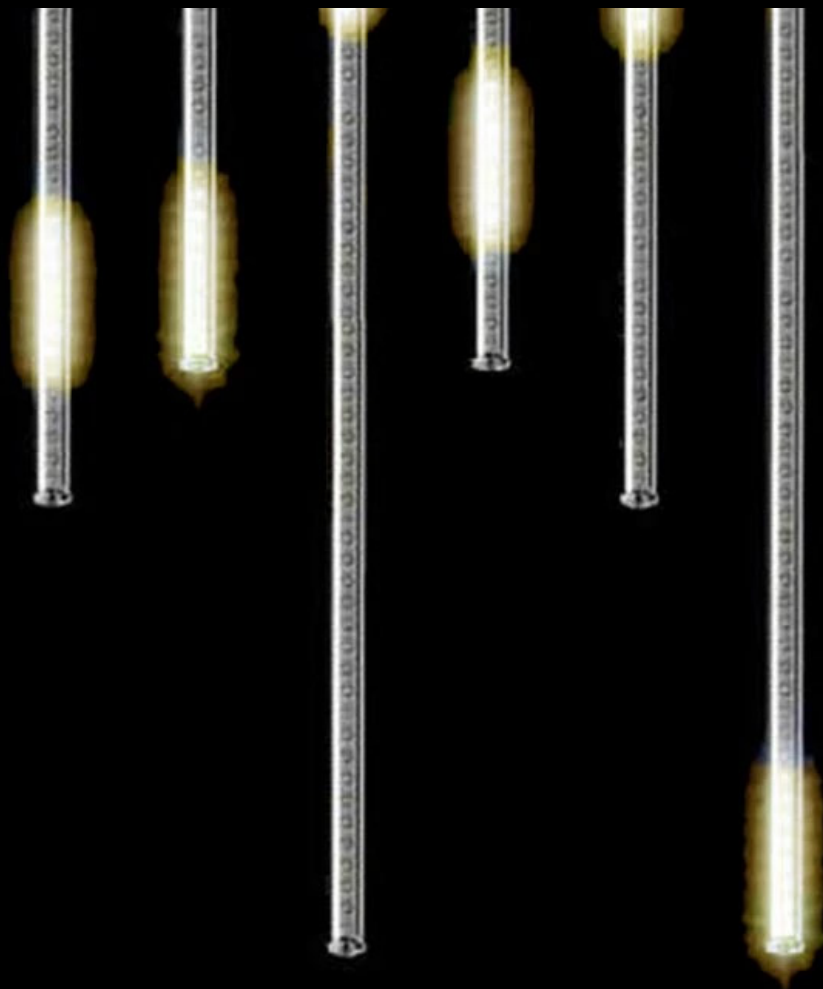

Světelné LED rampouchy Snow-fall 20ks, 50cm

Délka trubice: 50 cm.

Barevné varianty dekoru:
modrá.

Celkem: 20 ks trubic.

Délka kabelu: 60 m.

Napětí / příkon: 230V / 25W.

Trubice jsou umístěny 3 m od sebe.

Včetně rozvaděče.

Stupeň krytí: IP44.

24 600 Kč bez DPH

Klikněte nebo naskenujte
QR kód pro zobrazení
produktu v e-shopu.