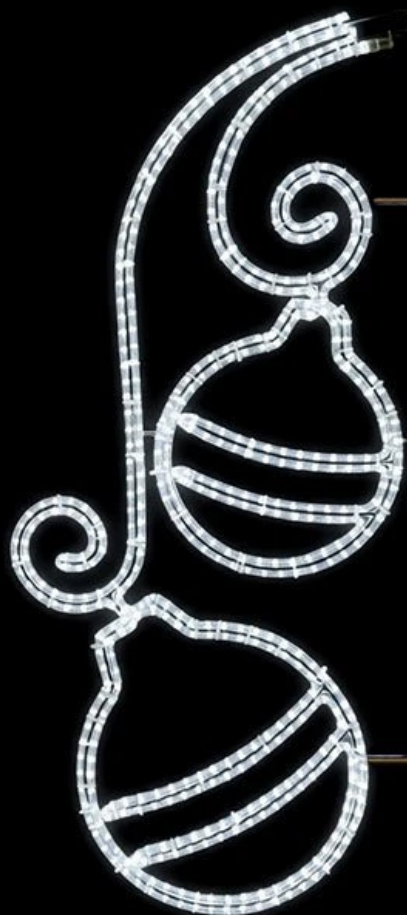

SB / TB - 1069/STU2