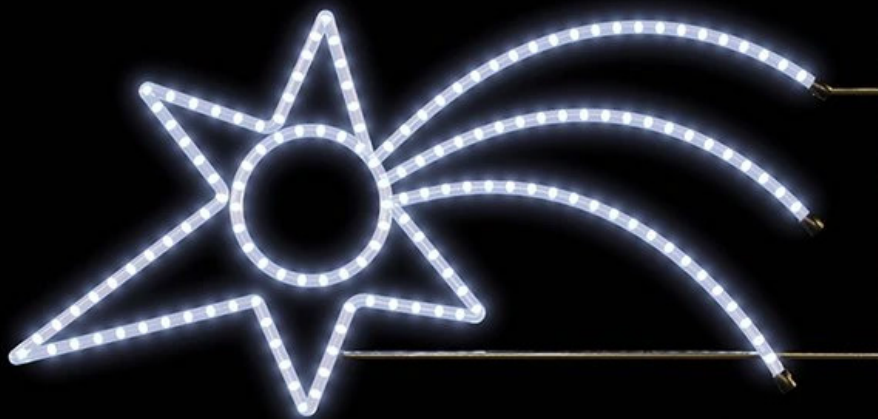

Teplá bílá - 605/TEP

Modrá - VO-201010