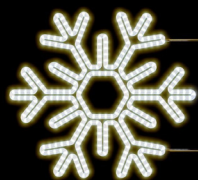

VLOČKA 5, 120 cm

Rozměry:

120 x 120 cm

Barevné varianty dekoru:

studená bílá, teplá bílá, modrá.

Prvek je zakončený 1,3 m přívodním kabelem s klasickou vidlicí (v ceně ozdoby).

Možnost zakončení konektorem Gesis s IP 68.

Pro vnitřní i venkovní použití, kolmo na fasádu.

Napětí / příkon: 230V / 48W

Hmotnost: 4,3 kg

Stupeň krytí: IP 44

6 479 Kč bez DPH

Klikněte nebo naskenujte QR kód pro zobrazení produktu v e-shopu.