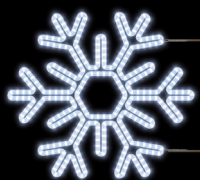

Pro vnitřní i venkovní použití, kolmo na fasádu.

**Napětí / příkon:** 230V / 48W

**Hmotnost:** 4,3 kg

**Stupeň krytí:** IP 44

**6 479 Kč** bez DPH

Klikněte nebo naskenujte QR kód pro zobrazení produktu v e-shopu.